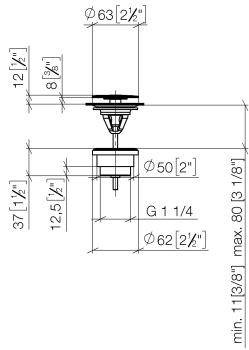

Piletta a scarico libero 1 1/4" - Champagne (Oro 22k)

IMO

10 126 970

Solamente per lavabo senza troppopieno.

10 126 970

mm [inches]

10 126 970

Parts for other
finishes can be found
here: Cromato